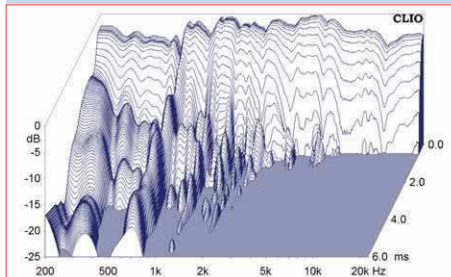

Zerfallspektrum

In den Höhen und oberen Mitten glänzt die SA Saxo 7 active mit einer vorbildlichen Impuls-wiedergabe ohne Resonanzen. Lediglich in den unteren Mitten sind einige Nachschwinger auszumachen.