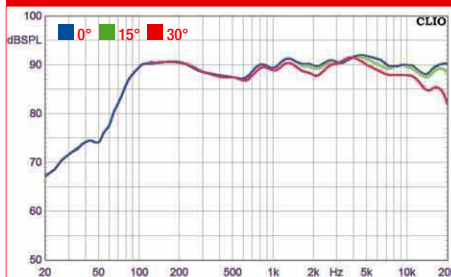

Test-Information

Frequenzgang

Hervorragendes Rundstrahlverhalten und recht ausgewogener Frequenzgang. Für einen kompakten Lautsprecher ist die Basswiedergabe der Saxo 7 active ebenfalls sehr beachtlich.